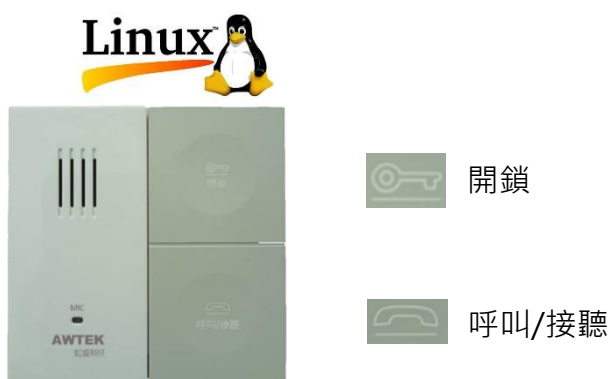

AW150M-HS16001 無影像室內機

產品介紹:

AW150M 無影像室內機可同時控制門口對講機及提供 SIP NGN 網路電話服務，除了可解決各種不同協定及設備上的搭配相容性外，亦解決傳統式設備空間限制，將不同語音和資訊功能擴充到不同的空間，且在佈線、管理及維護上也更加容易更加彈性，此外，可用虹盛科技 (AWTEK) SIP 影像電話副機構成無線通訊環境，亦可透過電信業者，使用網路電話可直撥市話、行動電話或國際電話達到節費功能。

系統特色:

- 可搭配網路型管理員室對講管理總機
- 可支援 P2P 網路通話
- 低階無影像室內機
- 本設備可經軟體設定成簡易小門口機和簡易緊急對講機

硬體規格:

- ✓ 尺寸：W 85 x D 35 x H 85 (mm)
- ✓ 操作溫度：攝氏-10~55 度 / 濕度 20~85%
- ✓ 工作電壓：DC 12V / 額定功率：4W / 待機功率：2W
- ✓ 網路：RJ45(10/100 base_T)
- ✓ 低耗電設計，使用小型 UPS 可提供更久的時間及省電環保
- ✓ 通訊協議：SIP, TCP/IP
- ✓ 安裝方式：86 盒