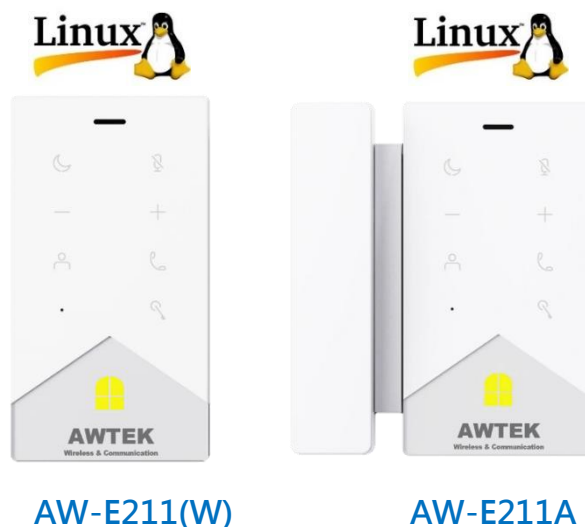

AW-E211(W) / E211A 無影像室內機

產品介紹:

AW-E211 無影像室內機提供語音對講、緊急呼叫和安全警報等多種功能，也支援透過 SIP 2.0 協定與 IP 電話、IP-PBX 進行通訊。亦可同時控制門口對講機及提供 SIP NGN 網路電話服務，除了可解決各種不同協定及設備上的搭配相容性外，亦解決傳統式設備空間限制，將不同語音和資訊功能擴充到不同的空間，且在佈線、管理及維護上也更加容易更加彈性。

*註：AW-E211 無內建 WIFI；AW-E211W 有內建 WIFI

系統特色:

- 可搭配網路型管理員室對講管理總機
- 可支援 P2P 網路通話
- 支援 SIP 通話
- 觸控按鍵
- 聽筒(選配)
- WIFI 功能(選配)

硬體規格:

- ✓ 尺寸：AW-E211(W)_W 100 x D 28 x H 184 (mm)
AW-E211A_W 158.4 x D 37.4 x H 184 (mm)
- ✓ 操作溫度：攝氏-10~55 度 / 濕度 10~90%
- ✓ 工作電壓：DC 12V / 額定功率：6W / 待機功率：1.5W
- ✓ 網路：RJ45(10/100 base_T)
- ✓ 低耗電設計，使用小型 UPS 可提供更久的時間及省電環保
- ✓ 通訊協議：SIP, UDP, TCP, RTP, RTSP, NTP, DNS, HTTP, DHCP, IPV4, ARP, ICMP
- ✓ 安裝方式：直向單聯盒