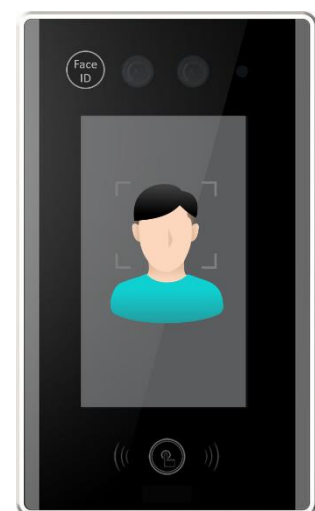

AW900H3 人臉辨識小門口機

產品介紹:

SIP 影像小門口機為新一代 VoIP 語音影像產品，搭配社區專用 IP PBX 可達到 VoIP 通訊的功能；亦可搭配 IP 型觸控室內主機，進行雙向影像通話。本產品內建 Mifare 感應讀頭，可與社區門禁卡整合，提供居家防盜警戒設定 / 解除功能，並可依需求設成緊急對講等功能。

系統特色:

- 雙聯盒明裝方式，搭配兩件式安裝硬體結構設計，易於安裝。
- 具備 82 度水平角百萬畫素攝影鏡頭設計，搭配 LED 照明輔助。
- 內建 RS-485 通訊門禁感應讀頭
- 支援人臉辨識系統開門解鎖功能(人臉辨識可依需求開啟/關閉)
- 支援 QR code 開門(選配)
- 支援 LINE 訊息推播
- 按鍵具背光顯示
- 免持聽筒單按鍵操作

硬體規格:

- ✓ 尺寸：W 103 x D 20 x H 171 (mm)
- ✓ 作業系統：安卓
- ✓ 螢幕解析度：1024*600；4.3 吋
- ✓ 鏡頭解析度：1080P
- ✓ 工作電壓：DC 12V / 額定功率：3W / 待機功率：1.5W
- ✓ 通訊協議：SIP、TCP/IP、RTSP、RTP、HTTP、ONVIF
- ✓ 內建 RFID 刷卡最多支援 10000pcs
- ✓ 網路：RJ45(10/100 base_T)
- ✓ 低耗電設計，CPU：A33
- ✓ Audio codec：G.711U、G.711A
- ✓ Video codec：H.264
- ✓ 工作溫度：攝氏 -10~55 度 / 濕度 20~85%
- ✓ 鏡頭：CMOS
- ✓ 記憶體：DDR2，512M
- ✓ 快閃記憶體：4GB
- ✓ I/O 接點：Lock / Open
- ✓ DI*2 / DO*2