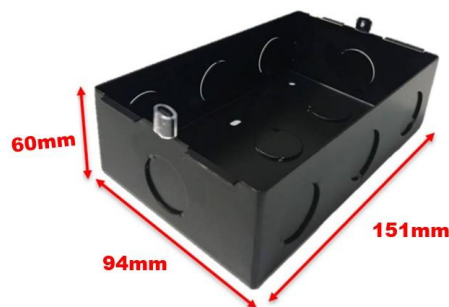

# AW280SD-C5 SIP 影像小門口機

## 產品介紹:

SIP 影像小門口機為新一代 VoIP 語音影像產品，搭配社區專用 IP PBX 可達到 VoIP 通訊的功能；亦可搭配 IP 型觸控室內主機，進行雙向影像通話。本產品內建 Mifare 感應讀頭，可與社區門禁卡整合，提供居家防盜警戒設定 / 解除功能，並可依需求設成緊急對講等功能。

## 系統特色:

- 特殊預埋盒方式，搭配兩件式安裝硬體結構設計，易於安裝。
- 具備百萬畫素攝影鏡頭設計，搭配 LED 照明輔助。
- 系統自動拍照記錄來電影像，以便門禁查證使用
- 支援動態 QR code 開門(選配)
- 支援藍芽開門(選配)
- 支援開啟電鎖(提供乾接點)

## 硬體規格:

- ✓ 尺寸：W 160 x D 47 x H 99.5 (mm)
- ✓ 解析度：100 萬畫素
- ✓ 工作電壓：DC 12V / 額定功率：3W / 待機功率：1.5W
- ✓ 通訊協議：SIP、TCP/IP、RTSP
- ✓ 內建 RFID 刷卡最多支援 10000pcs
- ✓ 網路：RJ45(10/100 base\_T)
- ✓ 低耗電設計，CPU：Cortex-A7, 1GHz
- ✓ Audio codec：G.711U、G.711A
- ✓ Video codec：H.264
- ✓ 工作溫度：攝氏 -40~70 度 / 濕度 20~93%
- ✓ 鏡頭：CMOS
- ✓ 記憶體：DDR2，64M
- ✓ 快閃記憶體：128M
- ✓ 防水等級：IP55