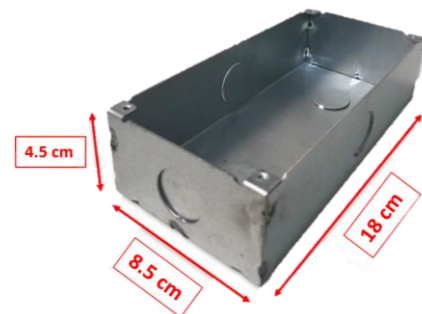

AW280SD-C12 SIP 影像小門口機

產品介紹:

SIP 影像小門口機為新一代 VoIP 語音影像產品，搭配社區專用 IP PBX 可達到 VoIP 通訊的功能；亦可搭配 IP 型觸控室內主機，進行雙向影像通話。本產品內建 Mifare 感應讀頭，可與社區門禁卡整合，提供居家防盜警戒設定 / 解除功能，並可依需求設成緊急對講等功能。

系統特色:

- 橫向單聯盒明裝 / 特殊預埋盒方式，搭配兩件式安裝硬體結構設計，易於安裝。
- 具備 120 度廣角百萬畫素攝影鏡頭設計，搭配 LED 照明輔助。
- 按鍵具背光顯示
- 免持聽筒單按鍵操作
- 防水型機種
- 支援開啟電鎖(提供乾接點)

硬體規格:

- ✓ 尺寸：預埋(左) W 95 x D 27 x H 190 (mm)
- ✓ 尺寸：明裝(右) W 83 x D 32 x H 169 (mm)
- ✓ 解析度：100 萬畫素
- ✓ 工作電壓：DC 12V, POE (選配)
- ✓ 額定功率：3W / 待機功率：1.5W
- ✓ 通訊協議：SIP、TCP/IP、RTSP
- ✓ 內建 RFID 刷卡最多支援 10000pcs
- ✓ 網路：RJ45(10/100 base_T)
- ✓ 低耗電設計，CPU：Cortex-A7, 1GHz
- ✓ Audio codec：G.711U、G.711A
- ✓ Video codec：H.264
- ✓ 工作溫度：攝氏 -40~70 度 / 濕度 20~93%
- ✓ 鏡頭：CMOS
- ✓ 記憶體：DDR2，64M
- ✓ 快閃記憶體：128M
- ✓ 防水等級：IP66
- ✓ 外殼材質：鋁拉絲 / 不鏽鋼 (選配)