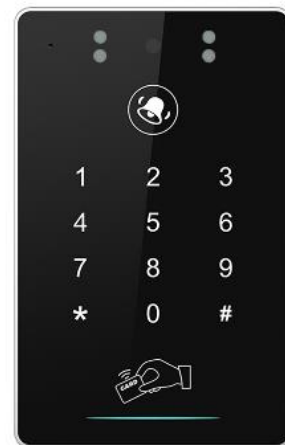

AW280-R3 SIP 影像小門口機

產品介紹:

SIP 影像小門口機為新一代 VoIP 語音影像產品，搭配社區專用 IP PBX 可達到 VoIP 通訊的功能；亦可搭配 IP 型觸控室內主機，進行雙向影像通話。本產品內建 Mifare 感應讀頭，可與社區門禁卡整合，提供居家防盜警戒設定 / 解除功能，並可依需求設成緊急對講等功能。

系統特色:

- 86 盒明裝方式，搭配兩件式安裝硬體結構設計，易於安裝。
- 具備 45 度百萬畫素攝影鏡頭設計，搭配 LED 照明輔助。
- 鏡面外觀設計，造型精美
- 支援開啟電鎖(提供乾接點)

硬體規格:

- ✓ 尺寸：W 91 x D 27 x H 144 (mm)
- ✓ 解析度：100 萬畫素
- ✓ 工作電壓：DC 12V / 額定功率：3W / 待機功率：1.5W
- ✓ 通訊協議：SIP、TCP/IP、RTSP
- ✓ 內建 RFID 刷卡最多支援 10000pcs
- ✓ 網路：RJ45(10/100 base_T)
- ✓ 低功耗設計，CPU：Cortex-A7, 1.2GHz
- ✓ Audio codec：G.711
- ✓ Video codec：H.264
- ✓ 工作溫度：攝氏 -40~70 度 / 濕度 20~93%
- ✓ 鏡頭：CMOS
- ✓ 記憶體：DDR2，64M
- ✓ 快閃記憶體：128M
- ✓ 防水等級：IP40
- ✓ 建議安裝高度：140CM