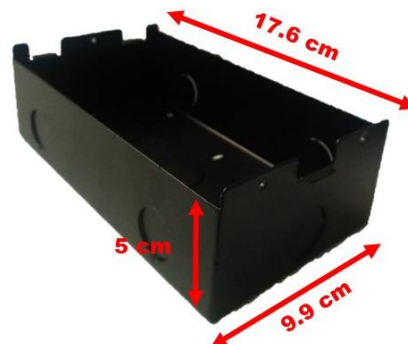

## 產品介紹:

SIP 影像小門口機為新一代 VoIP 語音影像產品，搭配社區專用 IP PBX 可達到 VoIP 通訊的功能；亦可搭配 IP 型觸控室內主機，進行雙向影像通話。本產品內建 Mifare 感應讀頭，可與社區門禁卡整合，提供居家防盜警戒設定 / 解除功能，並可依需求設成緊急對講等功能。

## 硬體規格:

- ✓ 尺寸：W 192 x D 47 x H 116 (mm)
- ✓ 解析度：100 萬畫素
- ✓ 工作電壓：DC 12V / 額定功率：3W / 待機功率：1.5W
- ✓ 通訊協議：SIP、TCP/IP、RTSP
- ✓ 內建 RFID 刷卡最多支援 10000pcs
- ✓ 網路：RJ45(10/100 base\_T)
- ✓ 低耗電設計，CPU：Cortex-A7, 1GHz
- ✓ Audio codec：G.711U、G.711A
- ✓ Video codec：H.264
- ✓ 工作溫度：攝氏 -10~55 度 / 濕度 20~85%
- ✓ 鏡頭：CMOS
- ✓ 記憶體：DDR2，64M
- ✓ 快閃記憶體：128M
- ✓ 防水等級：IP55