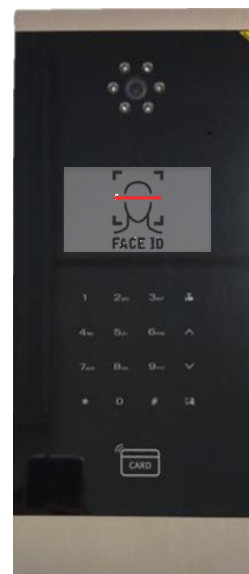

AW902D-X7 SIP 影像大門口機

產品介紹:

AW902D-X7 為高畫素防水型 SIP 影像大門口機，新一代 VoIP 語音影像和資訊整合中心，除了可解決各種不同協定及設備上的搭配相容性外，亦解決傳統式設備空間限制，將不同語音影像和資訊功能擴充到不同的空間，且在佈線、管理及維護上也更加容易更加彈性，此外更可透過 SIP server 做代接服務。

系統特色:

- 戶戶影視對講功能(視室內機是否配備鏡頭而定)
- 內建 RS-485 通訊門禁感應讀頭
- 支援開啟電鎖(提供乾接點)
- 支援人臉辨識系統、遠端解鎖、密碼解鎖功能
- 可搭配網路型管理員室對講管理總機
- 具備影像監視功能：可接受室內機、管理中心的影像監控
- 具有紅外線增強功能
- 系統自動拍照記錄來電影像，以便住戶查證使用
- 最低照明度 0.2LUX(含)以上，白光 LED 補償夜視功能
- 支援 QR code / 藍芽(選配)
- 具備 SIP 連網功能，可呼叫遠端手持裝置(APP)
- 訪客語音導引功能
- 可連接 NVR 錄影
- 低功耗設計 DC12V(7.5W) · POE(選配)

硬體規格:

- ✓ 尺寸：W 160 x D 48 x H 360 (mm)
- ✓ 解析度：200 萬畫素攝影機 / 4.3 吋 TFT 液晶螢幕
- ✓ 網路：RJ45(10/100 base_T)
- ✓ Audio codec：G.711U & G.711A / Video codec：H.264
- ✓ 通訊協議：SIP, TCP/IP, RTSP, RTP,HTTP, ONVIF
- ✓ 防水等級：IP55
- ✓ CPU：Cortex-A7, 1.5GHz / 記憶體：512MB / 快閃記憶體：8Gbit
- ✓ 內建 RFID 刷卡最多支援 10000pcs
- ✓ I/O 接點：Lock/Open、門位感應
- ✓ 傳輸頻率 13.56MHz，符合 ISO 14443A 國際標準 / 傳輸速率：19,200bps-N-8-1
- ✓ 工作溫度：攝氏 -40~70 度 / 濕度 20~80%
- ✓ 工作電壓：DC 12V / 額定功率：10W / 待機功率：3W