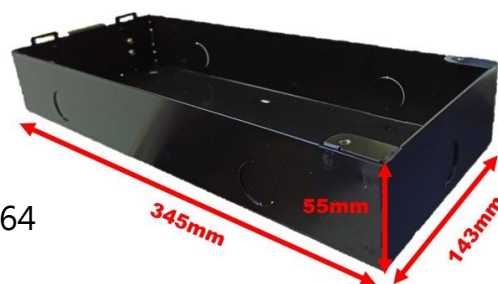

AW902D-X7 SIP 影像大門口機

產品介紹:

AW902D-X7 為高畫素防水型 SIP 影像大門口機，新一代 VoIP 語音影像和資訊整合中心，除了可解決各種不同協定及設備上的搭配相容性外，亦解決傳統式設備空間限制，將不同語音影像和資訊功能擴充到不同的空間，且在佈線、管理及維護上也更加容易更加彈性，此外更可透過 SIP server 做代接服務。

系統特色:

- 戶戶影視對講功能(視室內機是否配備鏡頭而定)
- 內建 RS-485 通訊門禁感應讀頭
- 支援開啟電鎖(提供乾接點)
- 支援人臉辨識系統、遠端解鎖、密碼解鎖功能
- 可搭配網路型管理員室對講管理總機
- 具備影像監視功能：可接受室內機、管理中心的影像監控
- 具有紅外線增強功能
- 系統自動拍照記錄來電影像，以便住戶查證使用
- 最低照明度 0.2LUX(含)以上，白光 LED 補償夜視功能
- 支援 QR code / 藍芽(選配)
- 具備 SIP 連網功能，可呼叫遠端手持裝置(APP)
- 訪客語音導引功能
- 可連接 NVR 錄影
- 低功耗設計 DC12V(7.5W) · POE(選配)

硬體規格:

- ✓ 尺寸：W 160 x D 48 x H 360 (mm)
- ✓ 解析度：200 萬畫素攝影機 / 4.3 吋 TFT 液晶螢幕
- ✓ 網路：RJ45(10/100 base_T)
- ✓ Audio codec：G.711U & G.711A / Video codec：H.264
- ✓ 通訊協議：SIP, TCP/IP, RTSP, RTP,HTTP, ONVIF
- ✓ 防水等級：IP55
- ✓ CPU：Cortex-A7, 1.5GHz / 記憶體：512MB / 快閃記憶體：8Gbit
- ✓ 內建 RFID 刷卡最多支援 10000pcs
- ✓ I/O 接點：Lock/Open、門位感應
- ✓ 傳輸頻率 13.56MHz，符合 ISO 14443A 國際標準 / 傳輸速率：19,200bps-N-8-1
- ✓ 工作溫度：攝氏 -40~70 度 / 濕度 20~80%
- ✓ 工作電壓：DC 12V / 額定功率：10W / 待機功率：3W