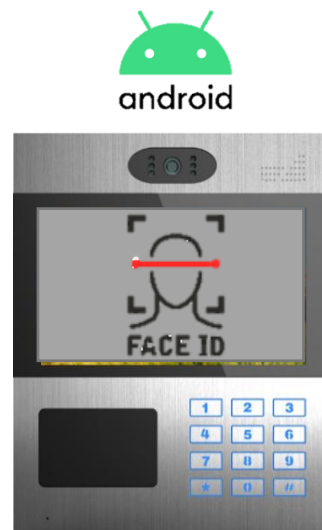

AW902D-G SIP 影像大門口機

產品介紹:

AW902D-G 為實體按鍵防水型 10 吋 SIP 影像大門口機，可以使用立柱 / 壁掛兩種形式，為新一代 VoIP 語音影像和資訊整合中心，除了可解決各種不同協定及設備上的搭配相容性外，亦解決傳統式設備空間限制，將不同語音影像和資訊功能擴充到不同的空間，且在佈線、管理及維護上也更加容易更加彈性，此外更可透過 SIP server 做代接服務。

系統特色:

- 戶戶影視對講功能(視室內機是否配備鏡頭而定)
- 內建 RS-485 通訊門禁感應讀頭
- 支援開啟電鎖(提供乾接點)
- 支援人臉辨識系統、遠端解鎖、密碼解鎖功能
- 可搭配網路型管理員室對講管理總機
- 具備影像監視功能：可接受室內機、管理中心的影像監控
- 具有紅外線增強功能
- 系統自動拍照記錄來電影像，以便住戶查證使用
- 最低照亮度 0.2LUX(含)以上，白光 LED 補償夜視功能
- 支援 QR code / 藍芽(選配)
- 具備 SIP 連網功能，可呼叫遠端手持裝置(APP)
- 訪客語音導引功能
- 低耗電設計 DC12V(6W) · POE(選配)

硬體規格:

- ✓ 尺寸：W 269 x D 50.5 x H 338 (mm)
- ✓ 解析度：1024*600 / 200 萬畫素 / 10 吋 TFT 液晶螢幕
- ✓ 網路：RJ45(10/100 base_T)
- ✓ Audio codec：G.711 & G.729 / Video codec：H.264
- ✓ 通訊協議：SIP, TCP/IP, RTSP, RTP, HTTP, ONVIF
- ✓ 防水等級：IP55
- ✓ CPU：Cortex-A7, 350MHz / 記憶體：512MB / 快閃記憶體：8Gbit
- ✓ 內建 RFID 刷卡最多支援 10000pcs
- ✓ I/O 接點：Lock/Open、門位感應
- ✓ 傳輸頻率 13.56MHz，符合 ISO 14443A 國際標準 / 傳輸速率：19,200bps-N-8-1
- ✓ 工作溫度：攝氏 -10~55 度 / 濕度 20~85%
- ✓ 工作電壓：DC 12V / 額定功率：13W / 待機功率：3W