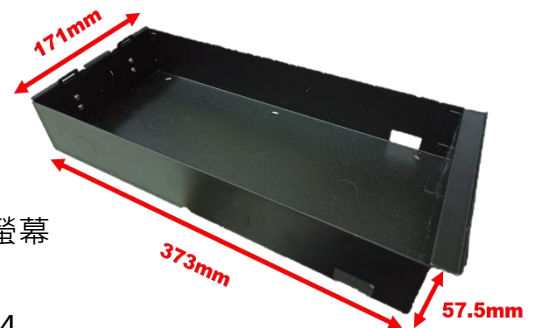

# AW902D-B6 SIP 影像大門口機

## 產品介紹:

AW902D-B6 為觸控防水型 10.1 吋 SIP 影像大門口機，新一代 VoIP 語音影像和資訊整合中心，除了可解決各種不同協定及設備上的搭配相容性外，亦解決傳統式設備空間限制，將不同語音影像和資訊功能擴充到不同的空間，且在佈線、管理及維護上也更加容易更加彈性，此外更可透過 SIP server 做代接服務。

## 硬體規格:

- ✓ 尺寸：W 180 x D 45 x H 400 (mm)
- ✓ 解析度：1024\*600 / 200 萬畫素 / 10.1 吋 TFT 液晶螢幕
- ✓ 網路：RJ45(10/100 base\_T)
- ✓ Audio codec：G.711 & G.729 / Video codec：H.264
- ✓ 通訊協議：SIP, TCP/IP, RTSP, RTP, HTTP, ONVIF
- ✓ 防水等級：IP55
- ✓ CPU：Cortex-A7, 1.3GHz / 記憶體：512MB / 快閃記憶體：8Gbit
- ✓ 內建 RFID 刷卡最多支援 10000pcs
- ✓ I/O 接點：Lock/Open、門位感應
- ✓ 傳輸頻率 13.56MHz，符合 ISO 14443A 國際標準 / 傳輸速率：19,200bps-N-8-1
- ✓ 工作溫度：攝氏 -10~70 度 / 濕度 20~93%
- ✓ 工作電壓：DC 12V / 額定功率：13W / 待機功率：3W