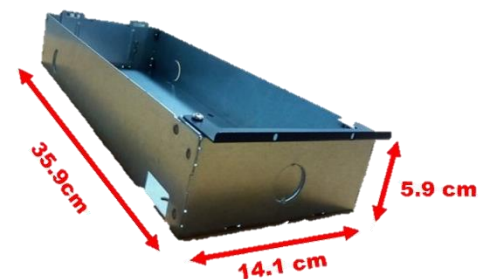

AW902D-B5 SIP 影像大門口機

產品介紹:

AW902D-B5 為觸控按鍵防水型 SIP 影像大門口機，新一代 VoIP 語音影像和資訊整合中心，除了可解決各種不同協定及設備上的搭配相容性外，亦解決傳統式設備空間限制，將不同語音影像和資訊功能擴充到不同的空間，且在佈線、管理及維護上也更加容易更加彈性，此外更可透過 SIP server 做代接服務。

系統特色:

- 戶戶影視對講功能(視室內機是否配備鏡頭而定)
- 內建 RS-485 通訊門禁感應讀頭
- 支援開啟電鎖(提供乾接點)
- 支援人臉辨識系統、遠端解鎖、密碼解鎖功能
- 可搭配網路型管理員室對講管理總機
- 具備影像監視功能：可接受室內機、管理中心的影像監控
- 具有紅外線增強功能
- 系統自動拍照記錄來電影像，以便住戶查證使用
- 最低照明度 0.2LUX(含)以上，白光 LED 補償夜視功能
- 支援 QR code / 藍芽(選配)
- 具備 SIP 連網功能，可呼叫遠端手持裝置(APP)
- 訪客語音導引功能
- 低功耗設計 DC12V(6W)，POE(選配)

硬體規格:

- ✓ 尺寸：W 158.5 x D 51 x H 381 (mm)
- ✓ 解析度：200 萬畫素攝影機 / 4.3 吋 TFT 液晶螢幕
- ✓ 網路：RJ45(10/100 base_T)
- ✓ Audio codec：G.711U & G.711A / Video codec：H.264
- ✓ 通訊協議：SIP, TCP/IP, RTSP, RTP, HTTP, ONVIF
- ✓ 防水等級：IP55
- ✓ CPU：Cortex-A7, 1.3GHz / 記憶體：512MB / 快閃記憶體：8Gbit
- ✓ 內建 RFID 刷卡最多支援 10000pcs
- ✓ I/O 接點：Lock/Open、門位感應
- ✓ 傳輸頻率 13.56MHz，符合 ISO 14443A 國際標準 / 傳輸速率：19,200bps-N-8-1
- ✓ 工作溫度：攝氏 -10~70 度 / 濕度 20~85%
- ✓ 工作電壓：DC 12V / 額定功率：10W / 待機功率：3W