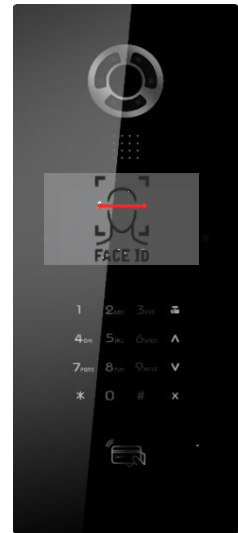

AW902D-B5 SIP 影像大門口機

產品介紹:

AW902D-B5 為觸控按鍵防水型 SIP 影像大門口機，新一代 VoIP 語音影像和資訊整合中心，除了可解決各種不同協定及設備上的搭配相容性外，亦解決傳統式設備空間限制，將不同語音影像和資訊功能擴充到不同的空間，且在佈線、管理及維護上也更加容易更加彈性，此外更可透過 SIP server 做代接服務。

系統特色:

- 戶戶影視對講功能(視室內機是否配備鏡頭而定)
- 內建 RS-485 通訊門禁感應讀頭
- 支援開啟電鎖(提供乾接點)
- 支援人臉辨識系統、遠端解鎖、密碼解鎖功能
- 可搭配網路型管理員室對講管理總機
- 具備影像監視功能：可接受室內機、管理中心的影像監控
- 具有紅外線增強功能
- 系統自動拍照記錄來電影像，以便住戶查證使用
- 最低照明度 0.2LUX(含)以上，白光 LED 補償夜視功能
- 支援 QR code / 藍芽(選配)
- 具備 SIP 連網功能，可呼叫遠端手持裝置(APP)
- 訪客語音導引功能
- 低功耗設計 DC12V(6W)，POE(選配)

硬體規格:

- ✓ 尺寸：W 158.5 x D 51 x H 381 (mm)
- ✓ 解析度：200 萬畫素攝影機 / 4.3 吋 TFT 液晶螢幕
- ✓ 網路：RJ45(10/100 base_T)
- ✓ Audio codec：G.711U & G.711A / Video codec：H.264
- ✓ 通訊協議：SIP, TCP/IP, RTSP, RTP, HTTP, ONVIF
- ✓ 防水等級：IP55
- ✓ CPU：Cortex-A7, 1.3GHz / 記憶體：512MB / 快閃記憶體：8Gbit
- ✓ 內建 RFID 刷卡最多支援 10000pcs
- ✓ I/O 接點：Lock/Open、門位感應
- ✓ 傳輸頻率 13.56MHz，符合 ISO 14443A 國際標準 / 傳輸速率：19,200bps-N-8-1
- ✓ 工作溫度：攝氏 -10~70 度 / 濕度 20~85%
- ✓ 工作電壓：DC 12V / 額定功率：10W / 待機功率：3W