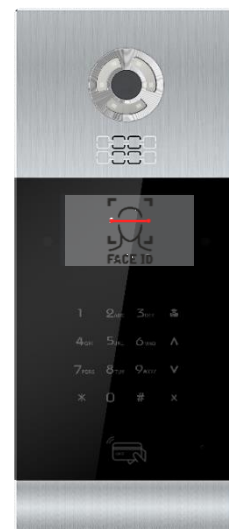

AW902D-B4 SIP 影像大門口機

產品介紹:

AW902D-B4 為觸控按鍵防水型 SIP 影像大門口機，新一代 VoIP 語音影像和資訊整合中心，除了可解決各種不同協定及設備上的搭配相容性外，亦解決傳統式設備空間限制，將不同語音影像和資訊功能擴充到不同的空間，且在佈線、管理及維護上也更加容易更加彈性，此外更可透過 SIP server 做代接服務。

系統特色:

- 戶戶影視對講功能(視室內機是否配備鏡頭而定)
- 內建 RS-485 通訊門禁感應讀頭
- 支援開啟電鎖(提供乾接點)
- 支援人臉辨識系統、遠端解鎖、密碼解鎖功能
- 可搭配網路型管理員室對講管理總機
- 具備影像監視功能：可接受室內機、管理中心的影像監控
- 具有紅外線增強功能
- 系統自動拍照記錄來電影像，以便住戶查證使用
- 最低照明度 0.2LUX(含)以上，白光 LED 補償夜視功能
- 支援 QR code / 藍芽(選配)
- 具備 SIP 連網功能，可呼叫遠端手持裝置(APP)
- 訪客語音導引功能
- 低功耗設計 DC12V(6W)，POE(選配)

硬體規格:

- ✓ 尺寸：W 158.5 x D 51 x H 381 (mm)
- ✓ 解析度：200 萬畫素攝影機 / 4.3 吋 TFT 液晶螢幕
- ✓ 網路：RJ45(10/100 base_T)
- ✓ Audio codec：G.711U & G.711A / Video codec：H.264
- ✓ 通訊協議：SIP, TCP/IP, RTSP, RTP,HTTP, ONVIF
- ✓ 防水等級：IP55
- ✓ CPU：Cortex-A7, 1.3GHz / 記憶體：512MB / 快閃記憶體：8Gbit
- ✓ 內建 RFID 刷卡最多支援 10000pcs
- ✓ I/O 接點：Lock/Open、門位感應
- ✓ 傳輸頻率 13.56MHz，符合 ISO 14443A 國際標準 / 傳輸速率：19,200bps-N-8-1
- ✓ 工作溫度：攝氏 -10~70 度 / 濕度 20~85%
- ✓ 工作電壓：DC 12V / 額定功率：10W / 待機功率：3W