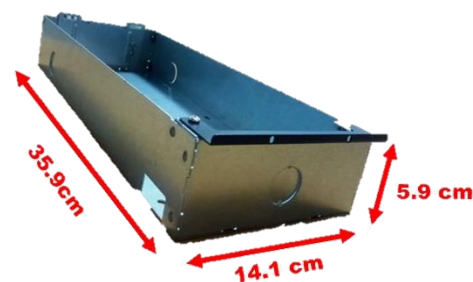

AW902D-B4 SIP 影像大門口機

產品介紹:

AW902D-B4 為觸控按鍵防水型 SIP 影像大門口機，新一代 VoIP 語音影像和資訊整合中心，除了可解決各種不同協定及設備上的搭配相容性外，亦解決傳統式設備空間限制，將不同語音影像和資訊功能擴充到不同的空間，且在佈線、管理及維護上也更加容易更加彈性，此外更可透過 SIP server 做代接服務。

系統特色:

- 戶戶影視對講功能(視室內機是否配備鏡頭而定)
- 內建 RS-485 通訊門禁感應讀頭
- 支援開啟電鎖(提供乾接點)
- 支援人臉辨識系統、遠端解鎖、密碼解鎖功能
- 可搭配網路型管理員室對講管理總機
- 具備影像監視功能：可接受室內機、管理中心的影像監控
- 具有紅外線增強功能
- 系統自動拍照記錄來電影像，以便住戶查證使用
- 最低照明度 0.2LUX(含)以上，白光 LED 補償夜視功能
- 支援 QR code / 藍芽(選配)
- 具備 SIP 連網功能，可呼叫遠端手持裝置(APP)
- 訪客語音導引功能
- 低功耗設計 DC12V(6W)，POE(選配)

硬體規格:

- ✓ 尺寸：W 158.5 x D 51 x H 381 (mm)
- ✓ 解析度：200 萬畫素攝影機 / 4.3 吋 TFT 液晶螢幕
- ✓ 網路：RJ45(10/100 base_T)
- ✓ Audio codec：G.711U & G.711A / Video codec：H.264
- ✓ 通訊協議：SIP, TCP/IP, RTSP, RTP,HTTP, ONVIF
- ✓ 防水等級：IP55
- ✓ CPU：Cortex-A7, 1.3GHz / 記憶體：512MB / 快閃記憶體：8Gbit
- ✓ 內建 RFID 刷卡最多支援 10000pcs
- ✓ I/O 接點：Lock/Open、門位感應
- ✓ 傳輸頻率 13.56MHz，符合 ISO 14443A 國際標準 / 傳輸速率：19,200bps-N-8-1
- ✓ 工作溫度：攝氏 -10~70 度 / 濕度 20~85%
- ✓ 工作電壓：DC 12V / 額定功率：10W / 待機功率：3W