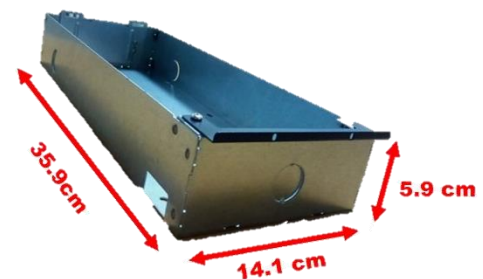

AW902D-B3 SIP 影像大門口機

產品介紹:

AW902D-B3 為金屬觸控按鍵防水型 SIP 影像大門口機，新一代 VoIP 語音影像和資訊整合中心，除了可解決各種不同協定及設備上的搭配相容性外，亦解決傳統式設備空間限制，將不同語音影像和資訊功能擴充到不同的空間，且在佈線、管理及維護上也更加容易更加彈性，此外更可透過 SIP server 做代接服務。

系統特色:

- 戶戶影視對講功能(視室內機是否配備鏡頭而定)
- 內建 RS-485 通訊門禁感應讀頭
- 支援開啟電鎖(提供乾接點)
- 支援人臉辨識系統、遠端解鎖、密碼解鎖功能
- 可搭配網路型管理員室對講管理總機
- 具備影像監視功能：可接受室內機、管理中心的影像監控
- 具有紅外線增強功能
- 系統自動拍照記錄來電影像，以便住戶查證使用
- 最低照明度 0.2LUX(含)以上，白光 LED 補償夜視功能
- 支援 QR code / 藍芽(選配)
- 具備 SIP 連網功能，可呼叫遠端手持裝置(APP)
- 訪客語音導引功能
- 低耗電設計 DC12V(6W)，POE(選配)

硬體規格:

- ✓ 尺寸：W 158.5 x D 51 x H 381 (mm)
- ✓ 解析度：200 萬畫素攝影機 / 4.3 吋 TFT 液晶螢幕
- ✓ 網路：RJ45(10/100 base_T)
- ✓ Audio codec：G.711U & G.711A / Video codec：H.264
- ✓ 通訊協議：SIP, TCP/IP, RTSP, RTP, HTTP, ONVIF
- ✓ 防水等級：IP55
- ✓ CPU：Cortex-A7, 1.3GHz / 記憶體：512MB / 快閃記憶體：8Gbit
- ✓ 內建 RFID 刷卡最多支援 10000pcs
- ✓ I/O 接點：Lock/Open、門位感應
- ✓ 傳輸頻率 13.56MHz，符合 ISO 14443A 國際標準 / 傳輸速率：19,200bps-N-8-1
- ✓ 工作溫度：攝氏 -10~70 度 / 濕度 20~85%
- ✓ 工作電壓：DC 12V / 額定功率：10W / 待機功率：3W