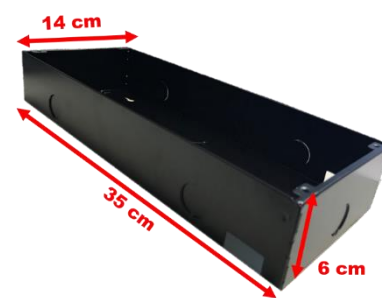

AW902D-A9 SIP 影像大門口機

產品介紹:

AW902D-A9 為實體按鍵防水型 SIP 影像大門口機，新一代 VoIP 語音影像和資訊整合中心，除了可解決各種不同協定及設備上的搭配相容性外，亦解決傳統式設備空間限制，將不同語音影像和資訊功能擴充到不同的空間，且在佈線、管理及維護上也更加容易更加彈性，此外更可透過 SIP server 做代接服務。

系統特色:

- 戶戶影視對講功能(視室內機是否配備鏡頭而定)
- 內建 RS-485 通訊門禁感應讀頭
- 支援開啟電鎖(提供乾接點)
- 支援人臉辨識系統、遠端解鎖、密碼解鎖功能
- 可搭配網路型管理員室對講管理總機
- 具備影像監視功能：可接受室內機、管理中心的影像監控
- 具有紅外線增強功能
- 系統自動拍照記錄來電影像，以便住戶查證使用
- 最低照明度 0.2LUX(含)以上，白光 LED 補償夜視功能
- 支援 QR code / 藍芽(選配)
- 具備 SIP 連網功能，可呼叫遠端手持裝置(APP)
- 訪客語音導引功能
- 低功耗設計 DC12V(6W)，POE(選配)

硬體規格:

- ✓ 尺寸：W 155 x D 46.5 x H 375 (mm)
- ✓ 解析度：200 萬畫素攝影機 / 4.3 吋 TFT 液晶螢幕
- ✓ 網路：RJ45(10/100 base_T)
- ✓ Audio codec：G.711U & G.711A / Video codec：H.264
- ✓ 通訊協議：SIP, TCP/IP, RTSP, RTP.HTTP, ONVIF
- ✓ 防水等級：IP56
- ✓ 不銹鋼外殼 SUS 304 以上(選配)
- ✓ CPU：Cortex-A7, 1.3GHz / 記憶體：512MB / 快閃記憶體：8Gbit
- ✓ 內建 RFID 刷卡最多支援 10000pcs
- ✓ I/O 接點：Lock/Open、門位感應
- ✓ 傳輸頻率 13.56MHz，符合 ISO 14443A 國際標準 / 傳輸速率：19,200bps-N-8-1
- ✓ 工作溫度：攝氏 -10~70 度 / 濕度 20~85%
- ✓ 工作電壓：DC 12V / 額定功率：10W / 待機功率：3W