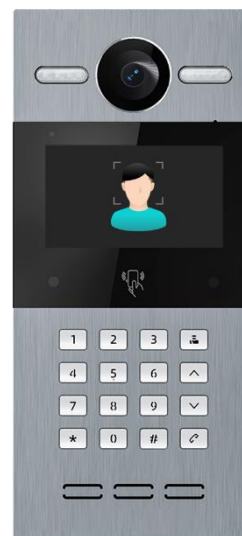

AW615 SIP 影像大門口機*明裝款*

產品介紹:

AW615 為實體按鍵 SIP 影像大門口機，新一代 VoIP 語音影像和資訊整合中心，除了可解決各種不同協定及設備上的搭配相容性外，亦解決傳統式設備空間限制，將不同語音影像和資訊功能擴充到不同的空間，且在佈線、管理及維護上也更加容易更加彈性，此外更可透過 SIP server 做代接服務。

系統特色:

- 戶戶影視對講功能(視室內機是否配備鏡頭而定)
- 內建 RS-485 通訊門禁感應讀頭
- 支援開啟電鎖(提供乾接點)
- 支援人臉辨識系統、遠端解鎖、密碼解鎖功能
- 可搭配網路型管理員室對講管理總機
- 具備影像監視功能：可接受室內機、管理中心的影像監控
- 具有紅外線增強功能
- 系統自動拍照記錄來電影像，以便住戶查證使用
- 最低照明度 0.2LUX(含)以上，白光 LED 補償夜視功能
- 支援 QR code / 藍芽(選配)
- 具備 SIP 連網功能，可呼叫遠端手持裝置(APP)
- 訪客語音導引功能
- 三個門鎖輸出繼電器
- 具備防拆警報功能
- 支援老人重聽裝置

硬體規格:

- ✓ 尺寸：W 133 x D 42.7 x H 295 (mm)
- ✓ 解析度：200 萬畫素攝影機 / 4.3 吋 TFT 液晶螢幕
- ✓ 網路：RJ45(10/100 base_T)
- ✓ Audio codec：G.711 / Video codec：H.264
- ✓ 通訊協議：SIP, UDP, TCP, RTSP, RTP, NTP, DNS, HTTP, DHCP, IPV4, ARP, ICMP
- ✓ 防水等級：IP65
- ✓ CPU：Cortex-A53, 1.5GHz / 記憶體：1Gbit / 快閃記憶體：8Gbit
- ✓ 內建 RFID 刷卡最多支援 10000pcs
- ✓ I/O 接點：Lock/Open、門位感應
- ✓ 傳輸頻率 13.56MHz，符合 ISO 14443A 國際標準 / 傳輸速率：19,200bps-N-8-1
- ✓ 工作溫度：攝氏 -40~55 度 / 濕度 10~90%
- ✓ 工作電壓：DC 12V / 額定功率：16W / 待機功率：8W
- ✓ 安裝方式：86 盒(孔位符合) or 雙聯盒(需自行開孔)+專用明裝盒